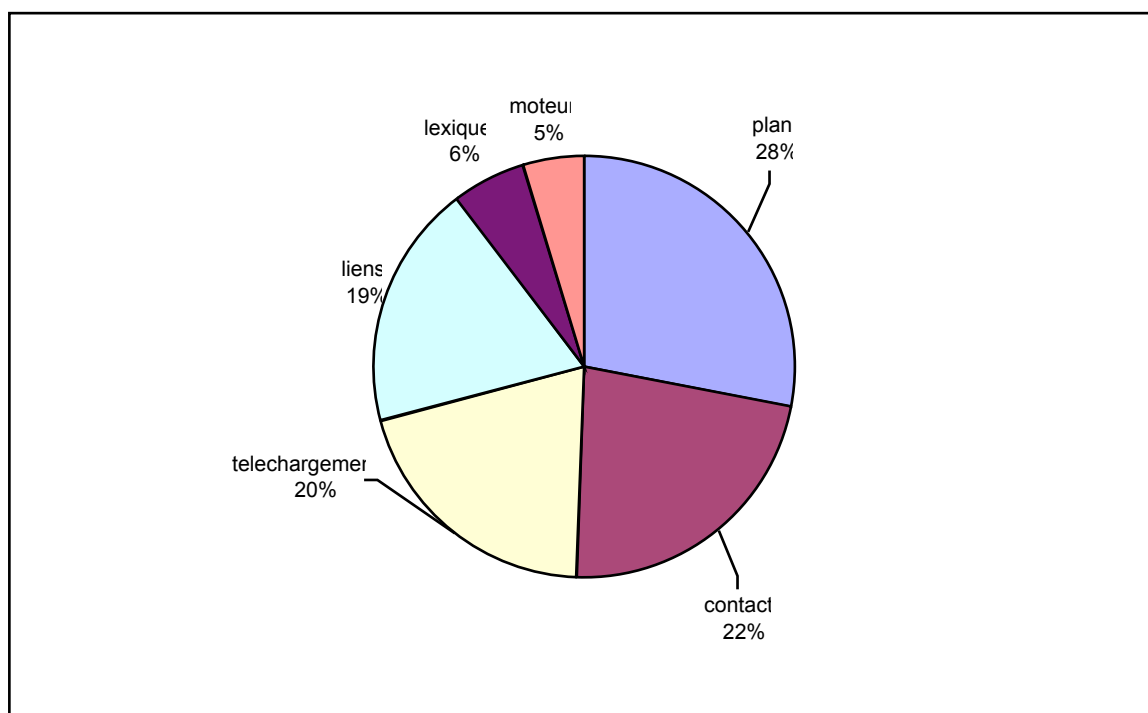

Types de fichiers téléchargés :	6368 fichier PDF
	160 fichier word

Répartition des rubriques principales :

nom de la page :	page vue :
page d'accueil approfondir	2 416
page d'accueil découvrir	2 686
page d'accueil librairie	1 017
page d'accueil galerie	1 824

les satellites

nom de la page :	page vue :
plan	551
contact	439
telechargement	399
liens	369
lexique	108
moteur	95

Les pages les plus visitées :

nom de la page :	page vue :
page d'accueil	35 821
offres d'emploi	30 467
carte des Parcs	10 994
accueil découvrir	2 686
accueil approfondir	2 416
galerie photo	1 824
/fr/approfondir/territoires-developpement-durable.asp	1 774
infos-metiers	1 634
approfondir : qu'est-ce-qu'un-parc	1 473
rubrique découverte de la nature	1 312
Trombino	1 156
librairie	1 017
la Fédération	846
l'agenda des parcs	826
les communiqués de presse	514
telechargements	399