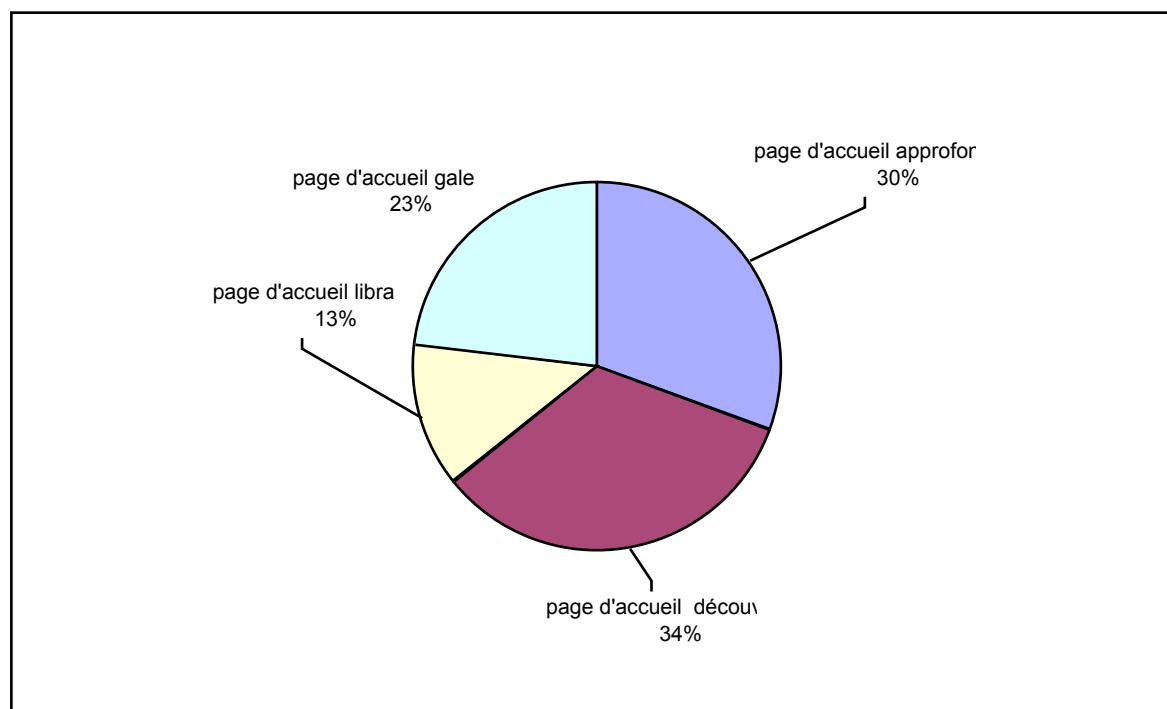

Statistiques du site parcs-naturels-regionaux.fr

juin-05

nombre de visites :	44 241
nombre de pages vues :	260 803

soit :	6 pages vues par visiteur
	1 475 visites par jours
	8 693 pages vues par jour

durée moyenne des visites :	5 minutes
-----------------------------	-----------

Types de fichiers téléchargés :	6368 fichier PDF
	160 fichier word

Répartition des rubriques principales :

nom de la page :	page vue :
page d'accueil approfondir	2 416
page d'accueil découvrir	2 686
page d'accueil librairie	1 017
page d'accueil galerie	1 824